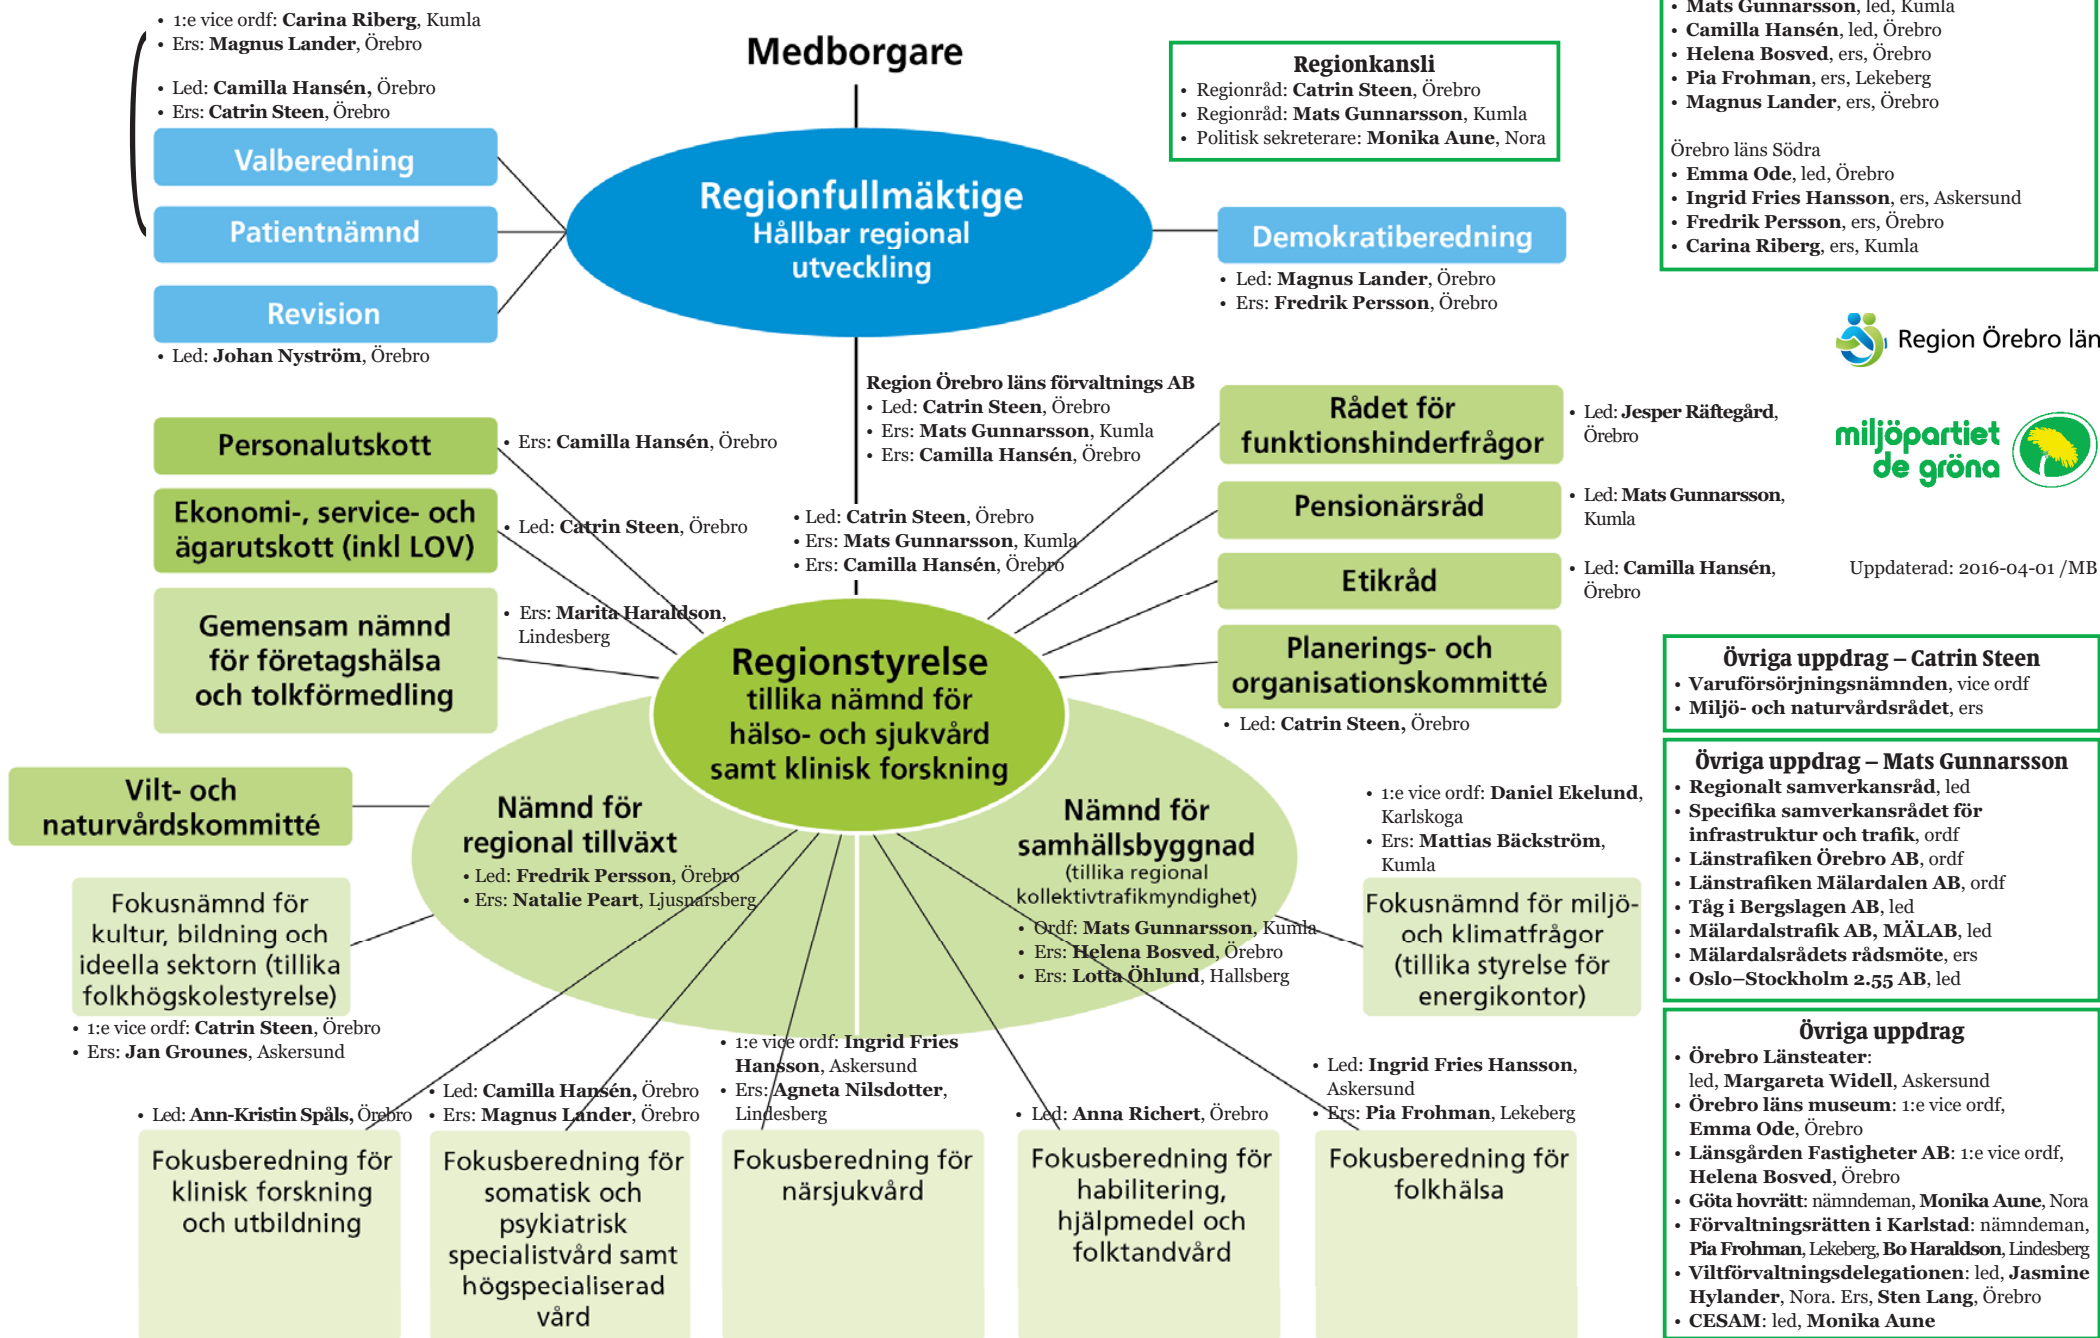

Ordf = ordförande  
 Led = ledamot  
 Ers = ersättare

# Politisk organisation Region Örebro län

Uppdaterad: 2016-04-01 /MB